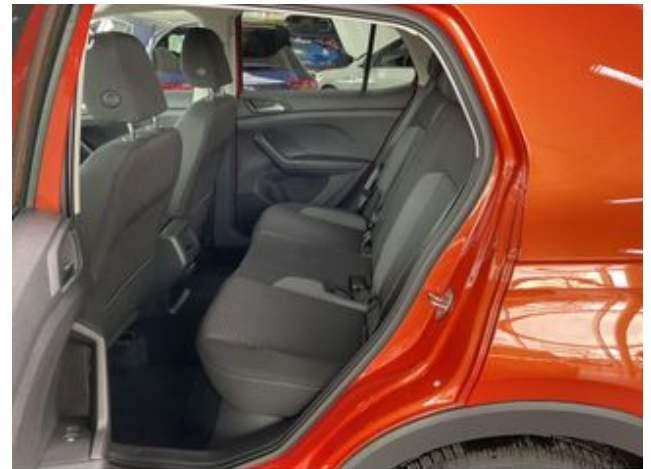

Fischer-Schädler 06184 - 93163 0
verkauf@fischer-schaedler.de